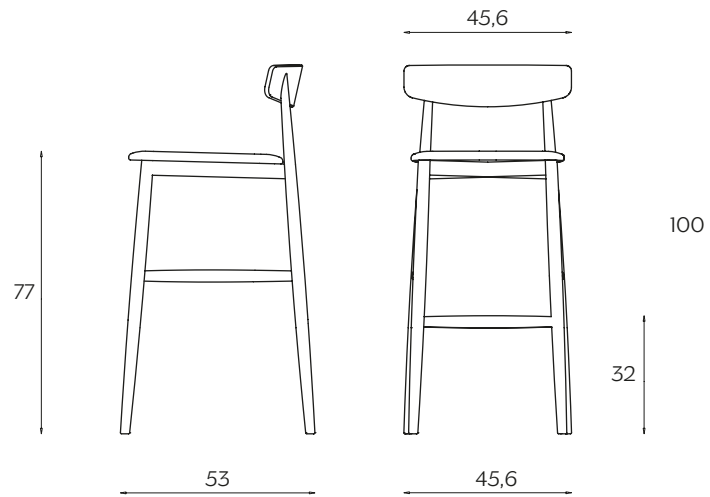

CLARETTA STOOL

by Florian Schmid

Dal carattere parigino e ispirata alla sedia da bistro tradizionale, Claretta è una sedia snella e accuratamente pettinata. È semplice ma dai dettagli importanti: le gambe, tornite, incontrano con decisione lo schienale che si inclina leggermente verso l'alto per garantire il massimo comfort. Impilabile per cinque, è disponibile anche con braccioli e nella versione sgabello.

Parisian in character and drawing its inspiration from the traditional bistro chair, Claretta appears as a slender, impeccably groomed seat. The design is simple yet sports essential details, such as the assertive way in which the turned legs join the backrest, which tilts out slightly towards the top to guarantee the utmost comfort. Stackable up to a height of five, it is also available with armrests and in a stool version.

DIMENSIONI | DIMENSIONS

lunghezza | width: 45,6 cm
larghezza | depth: 53 cm
altezza | height: 100 cm
altezza del sedile | seat height: 77 cm

lunghezza | width: 45,6 cm
larghezza | depth: 53 cm
altezza | height: 90 cm
altezza del sedile | seat height: 67 cm