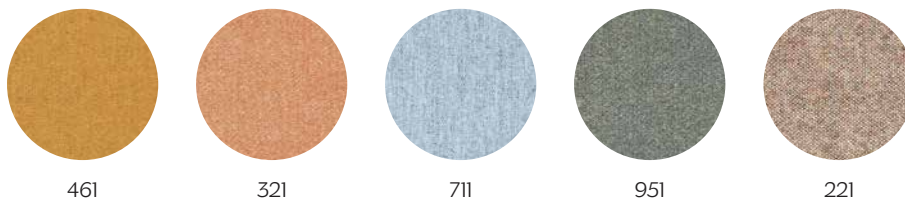

Zafferano
Saffron Yellow

Ciliegia
Cherry

Millennial Visual

315

327

328

313

319

Econabuk

Nocciola
Light Brown

Marrone
Brown

Seppia
Sepia

Grigio
Grey

Antracite
Anthracite

Bubble

Nero
Black

Grigio
Grey

Azzurro
Light Blue

Blu Intenso
Intense Blue

Rosa
Pink

Regal Velvet

Barnum

Kvadrat - Maharam Merit

Kvadrat - Melange Nap