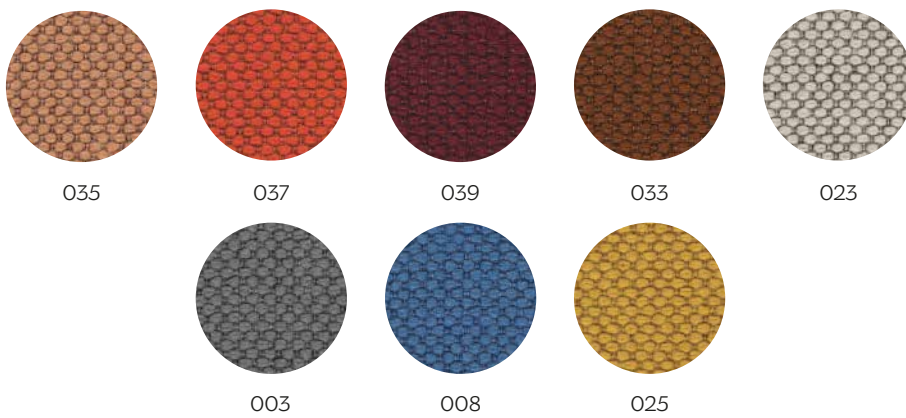

FINITURE | FINISHES

TESSUTI | FABRICS

Ecopelle | Ecoleather

Bianco
White

Avorio
Ivory

Grigio Scuro
Dark Grey

Nero
Black

Rosso Scuro
Dark Red

Zafferano
Saffron Yellow

Ciliegia
Cherry

Millennial Visual

315

327

328

313

319

Econabuk

Nocciola
Light Brown

Marrone
Brown

Seppia
Sepia

Grigio
Grey

Antracite
Anthracite

Bubble

Nero
Black

Grigio
Grey

Azzurro
Light Blue

Blu Intenso
Intense Blue

Rosa
Pink

Regal Velvet

Barnum

Kvadrat - Maharam Merit

Kvadrat - Melange Nap