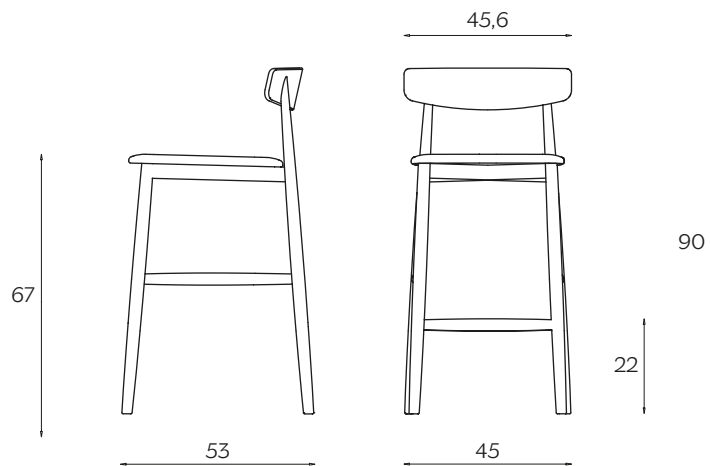

CLARETTA STOOL

by Florian Schmid

Dal carattere parigino e ispirata alla sedia da bistro tradizionale, Claretta è una sedia snella e accuratamente pettinata. È semplice ma dai dettagli importanti: le gambe, tornite, incontrano con decisione lo schienale che si inclina leggermente verso l'alto per garantire il massimo comfort. Impilabile per cinque, è disponibile anche con braccioli e nella versione sgabello.

Parisian in character and drawing its inspiration from the traditional bistro chair, Claretta appears as a slender, impeccably groomed seat. The design is simple yet sports essential details, such as the assertive way in which the turned legs join the backrest, which tilts out slightly towards the top to guarantee the utmost comfort. Stackable up to a height of five, it is also available with armrests and in a stool version.

DIMENSIONI | DIMENSIONS

lunghezza | width: 45,6 cm
larghezza | depth: 53 cm
altezza | height: 100 cm
altezza del sedile | seat height: 77 cm

lunghezza | width: 45,6 cm
larghezza | depth: 53 cm
altezza | height: 90 cm
altezza del sedile | seat height: 67 cm