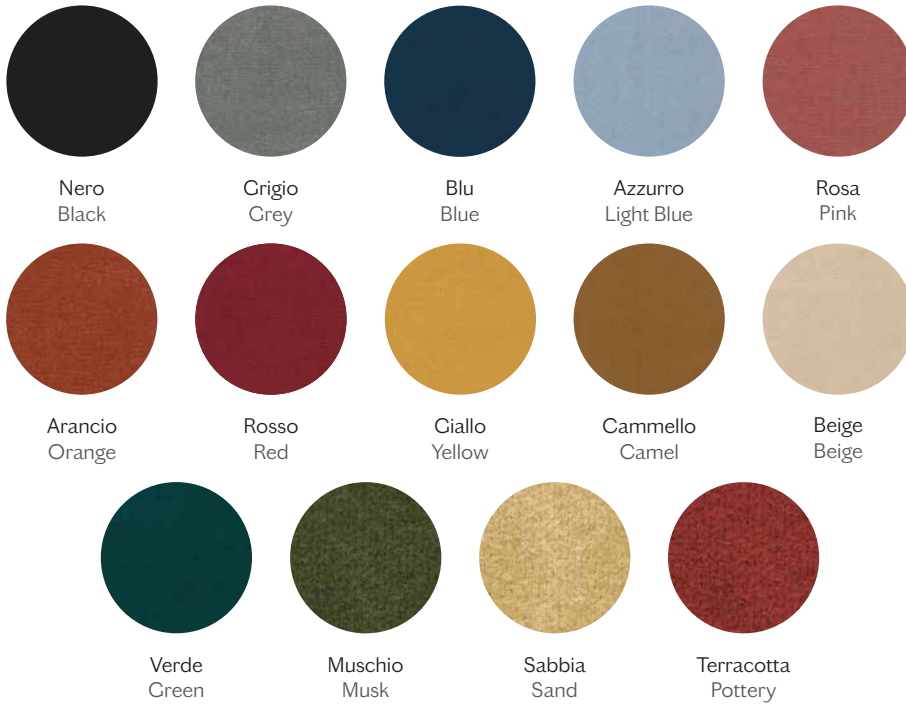

FINITURE | FINISHES

TESSUTI | FABRICS

Ecopelle | Ecoleather

Bianco
White

Avorio
Ivory

Grigio Scuro
Dark Grey

Nero
Black

Rosso Scuro
Dark Red

Antracite
Anthracite

Nero
Black

Mela
Apple

Shock

Oltremare
Ultramarine Blue

Nocciola
Nut Brown

Grigio Seta
Silk Grey

Corallo
Coral

Econabuk

Nocciola
Light Brown

Marrone
Brown

Seppia
Sepia

Grigio
Grey

Antracite
Anthracite

Bubble

Nero
Black

Grigio
Grey

Azzurro
Light Blue

Blu Intenso
Intense Blue

Rosa
Pink

Regal Velvet

Barnum

Kvadrat - Maharam Merit

Kvadrat - Melange Nap