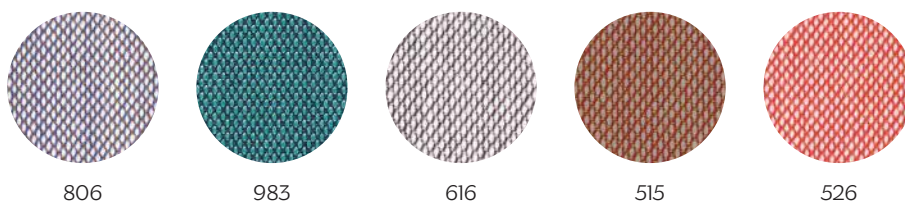

Econabuk

Nocciola
Light Brown

Marrone
Brown

Seppia
Sepia

Grigio
Grey

Antracite
Anthracite

Bubble

Nero
Black

Grigio
Grey

Azzurro
Light Blue

Blu Intenso
Intense Blue

Rosa
Pink

Regal Velvet

Barnum

Kvadrat - Maharam Merit

Kvadrat - Melange Nap

461

321

711

951

221

Kvadrat - Steelcut Trio 3

806

983